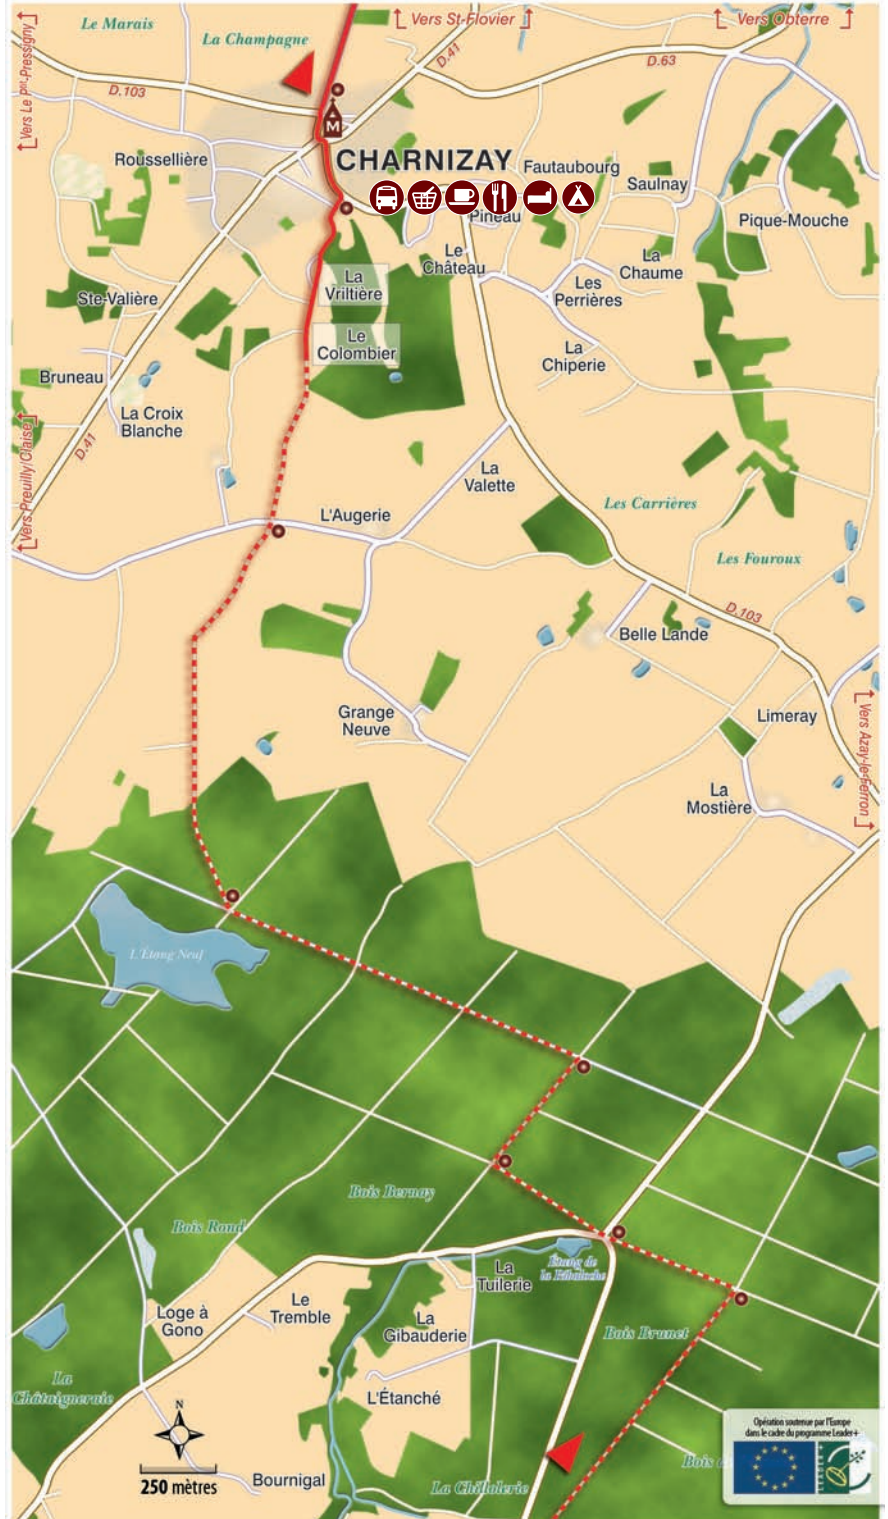

Champ Bourdon

Carrefour du Tremble

Saut du Loup

Les Jardinières

Le Bois Bigot

Bois de la Bêche

Champ du Bois Guenand

Le Bois Guenand

Les Champs Mithaux

La Blétière

Vers St-Flovier

D.41

La Rellerie

La Belletière

La Birate

La Gaillardière

Grotte

La Rellerie

Les Mares

Rouenceau

La Croix

D.103

Le Marais

L'Agonac

Vers Charnizay

Vers La Vallée Pressigny

Opération soutenue par l'Europe dans le cadre du programme Leader+

Vers Le pré-Pressigny    Vers St-Flovier    Vers Obterre

D.103    D.41    D.63

Le Marais    La Champagne    Fautaubourg    Saulnay    Pique-Mouche